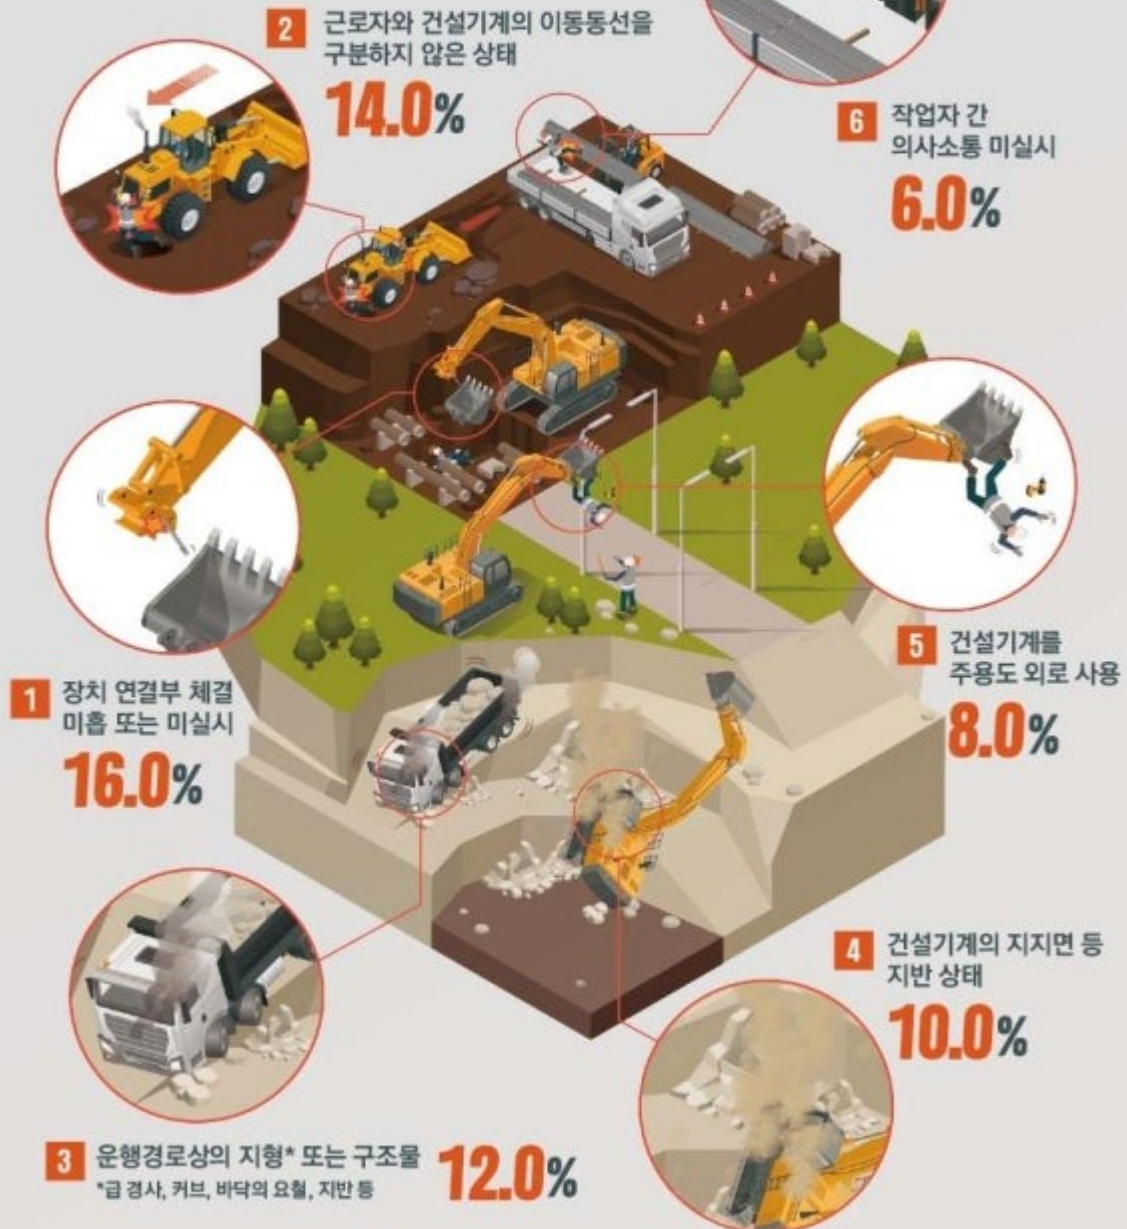

# 사망사고 유발 SIF 고위험요인 건설기계 작업!

2024-산업안전실-9

실제 사망사고  
확인된 여기서

SIF Serious Injury & Fatality

사망사고를 초래할 수 있는 고위험작업 상황 및 재해유발요인을 알함